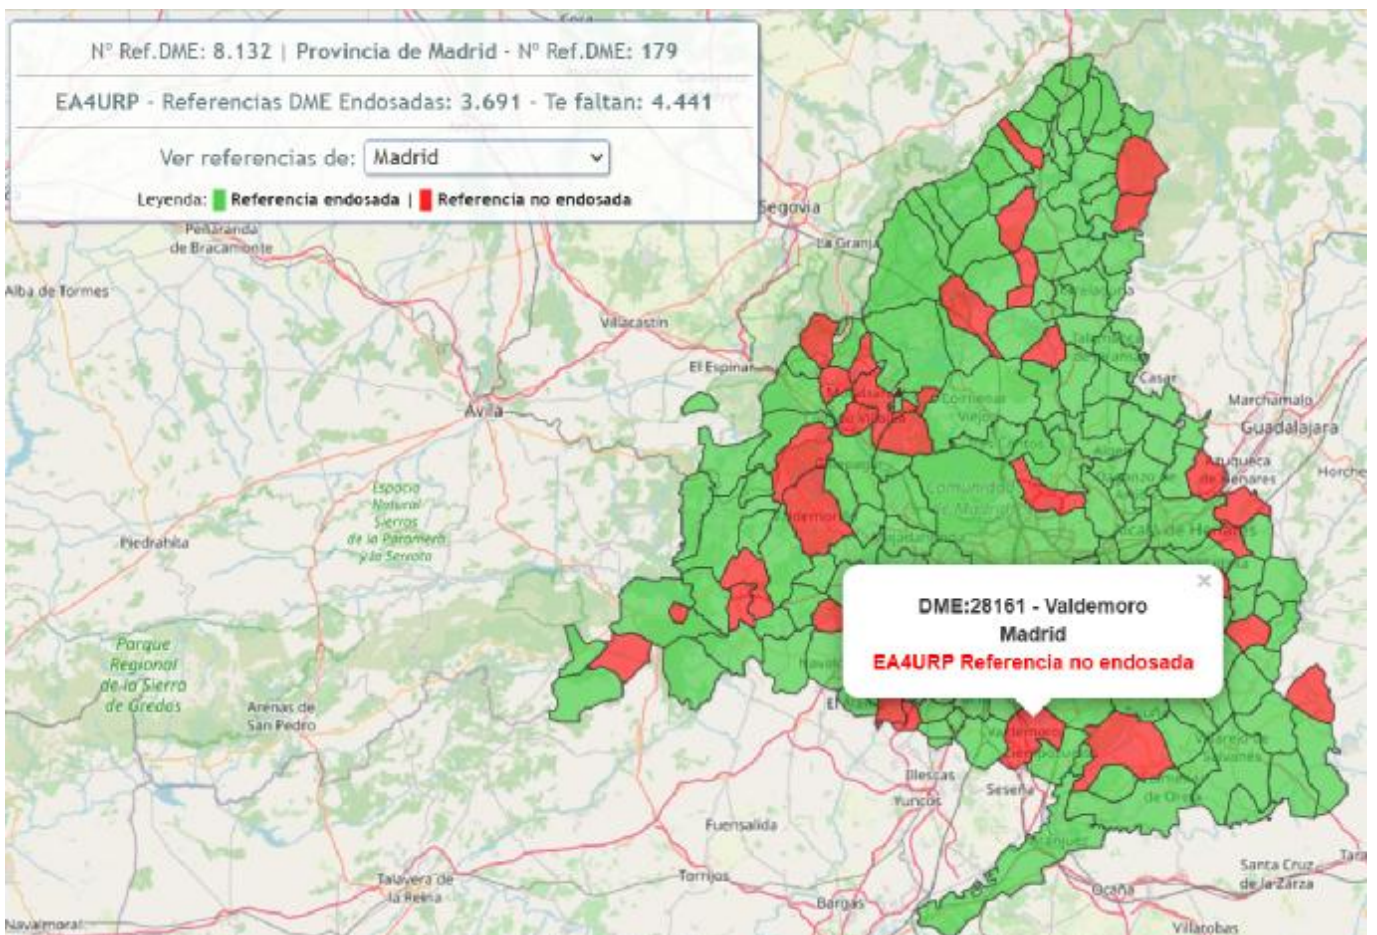

DME - Diploma Municipios de España

RESUMEN EXCEL

RESUMEN PDF

IMPORTAR

BUSCAR REFERENCIA

TU MAPA DME

Se nos abrirá otra ventana que cargará nuestro **Mapa de DME** endosados. Desplegamos todas las provincias y seleccionamos **Madrid**

En el Mapa de la Comunidad de Madrid podremos ver en color **VERDE** los DME que tenemos endosados y en **ROJO** los que nos faltan por endosar

Pinchando en cualquiera de ellos obtenemos información al respecto