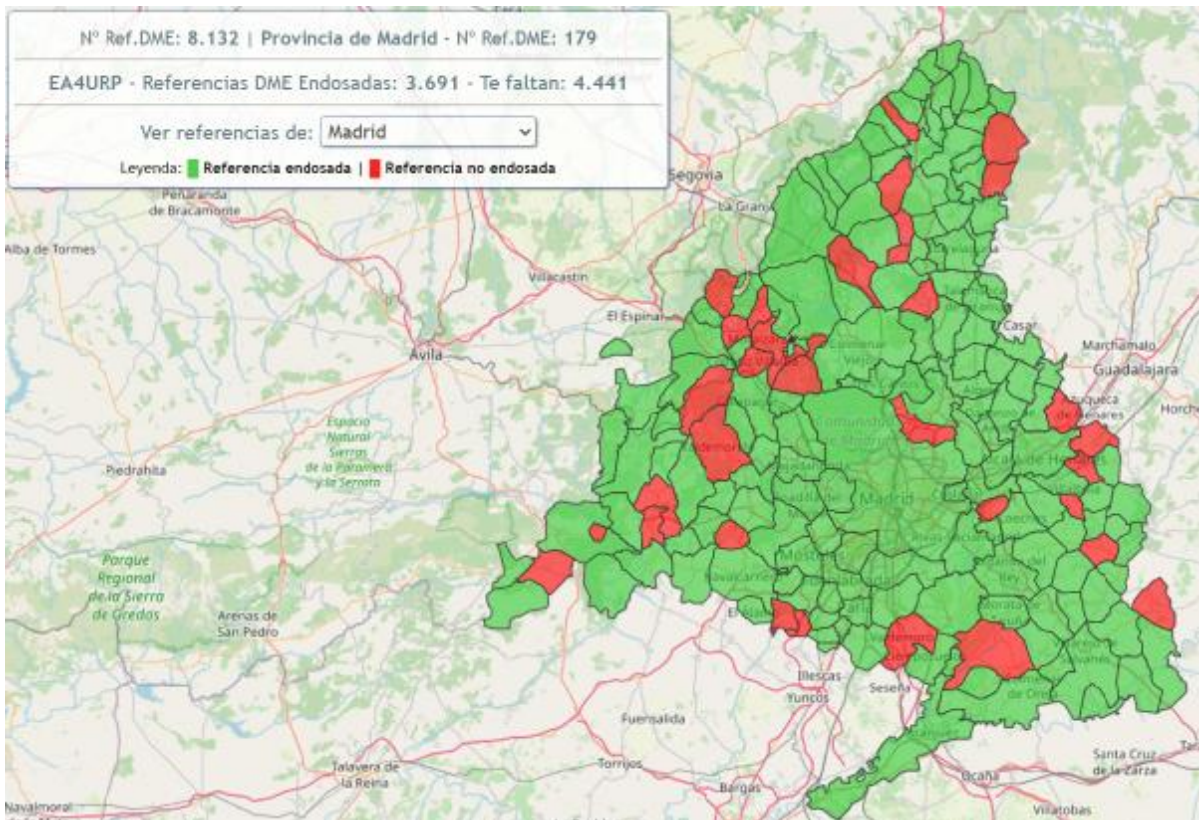

A continuación pinchamos en la Pestaña **TUS ENDOSOS**

Una vez desplegada la página, nos desplazamos hacia abajo hasta llegar al apartado **DME – Diploma Municipios de España**, lo primero vamos a comprobar en nuestro Mapa de DME personal como tenemos de trabajados los DME de Madrid, para lo que pincharemos en la pestaña **TU MAPA DME**

DME - Diploma Municipios de España

RESUMEN EXCEL

RESUMEN PDF

IMPORTAR

BUSCAR REFERENCIA

TU MAPA DME

Se nos abrirá otra ventana que cargará nuestro **Mapa de DME** endosados. Desplegamos todas las provincias y seleccionamos **Madrid**

En el Mapa de la Comunidad de Madrid podremos ver en color **VERDE** los DME que tenemos endosados y en **ROJO** los que nos faltan por endosar

Pinchando en cualquiera de ellos obtenemos información al respecto