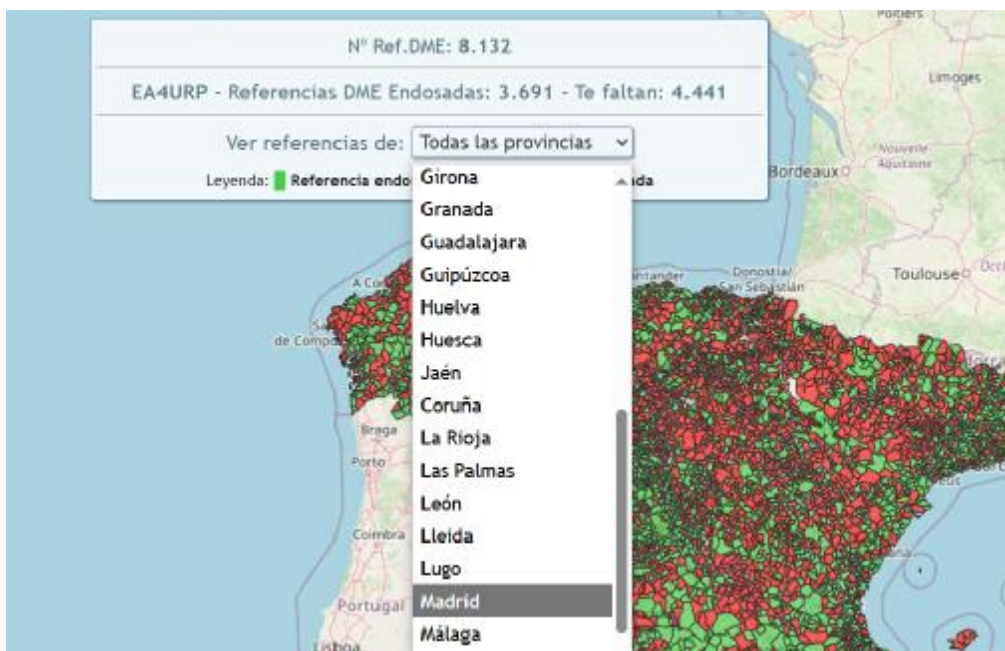

A continuación pinchamos en la Pestaña **TUS ENDOSOS**

Una vez desplegada la página, nos desplazamos hacia abajo hasta llegar al apartado **DME – Diploma Municipios de España**, lo primero vamos a comprobar en nuestro Mapa de DME personal como tenemos de trabajados los DME de Madrid, para lo que pincharemos en la pestaña **TU MAPA DME**

DME - Diploma Municipios de España

RESUMEN EXCEL

RESUMEN PDF

IMPORTAR

BUSCAR REFERENCIA

TU MAPA DME

Se nos abrirá otra ventana que cargará nuestro **Mapa de DME** endosados. Desplegamos todas las provincias y seleccionamos **Madrid**

En el Mapa de la Comunidad de Madrid podremos ver en color **VERDE** los DME que tenemos endosados y en **ROJO** los que nos faltan por endosar

Pinchando en cualquiera de ellos obtenemos información al respecto